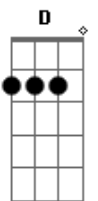

© ukulele-chords.com