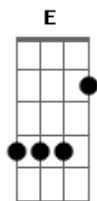

© ukulele-chords.com