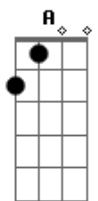

Tião Carreiro e Pardinho - Começo do Fim

Tom: A

(intro 4x) D A7

E B7 E
Pra cantar gostoso de longe eu vim

B7
Pagode bonito tem que ser pra mim

A E
O fim do começo tem que ser assim

B7 E (intro)
O que tem começo tem que ter um fim

E B7 E
Lá no fim do sul começo do norte

B7
Fim da colheita começa o transporte

A E
O fim da boiada começa no corte

B7 E (intro)

O fim do azar é o começo da sorte

E B7 E
Bem no fim do cabo começa o arreio

B7
É no fim dá rédea começo do freio

A E
No fim da confiança começa o receio

B7 E (intro)
O fim da metade é o começo do meio

E B7 E
No fim da cachaça vem a gandaia

B7
É no fim do mar começo da praia

A E
É no fim do joelho o começo da saia

B7 E
O fim do artista é o começo da vaia

Acordes

© ukulele-chords.com