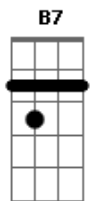

© ukulele-chords.com