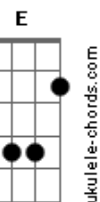

© ukulele-chords.com