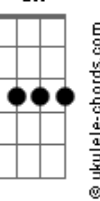

© ukulele-chords.com