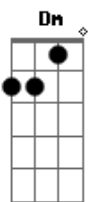

Tião Carreiro e Pardinho - Falsidade

tom:

Intro: **Dm** **Am** **E7** **A**
Dm **Am** **E7** **Am**

Am
 Como o vento geme sobre o meu telhado

E7 **Am**
 E a brisa sopra na minha janela

Reveno minha alma recordo o passado

A **E** **A**
 Talvez a morte possa lhe pagar

Bm
 Da ingratidão que me maltrata tanto assim

E
 A quero tanto quis até lhe perdoar

D **A**
 Mas o destino escreveu o fim

Acordes

© ukulele-chords.com

© ukulele-chords.com