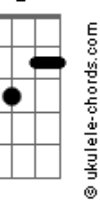

© ukulele-chords.com