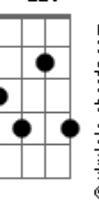

© ukulele-chords.com