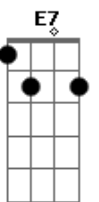

Tião Carreiro e Pardinho - Falsidade

tom:

Intro: **Dm** **Am** **E7** **A**
Dm **Am** **E7** **Am**

Am
 Como o vento geme sobre o meu telhado

E7 **Am**
 E a brisa sopra na minha janela

Reveno minha alma recordo o passado

A **E** **A**
 Talvez a morte possa lhe pagar

Bm
 Da ingratidão que me maltrata tanto assim

E
 A quero tanto quis até lhe perdoar

D **A**
 Mas o destino escreveu o fim

Acordes

© ukulele-chords.com

© ukulele-chords.com