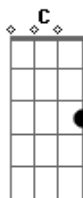

© ukulele-chords.com