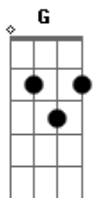

Tide Bomfim - Louco Por Você

tom:

Intro: G D Am C
G D Am C
G D Am C
G D Am C

G D Am C G
Olhe pro lado, veja o meu amor calado

D Am C G
Desesperado, atiçado por você

D Am C (D)
Louco por você

G D Am C G
Faça um pedido, busco até o proibido

D Am C G
Não tem perigo, por você amor eu brigo

D Am C

Sem temer o morrer por você

(G D Am C D)

G D Am C G
Nada é igual, acima do bem e do mal

G D Am C
Por você eu largo tudo, mudo o mundo
G D Am C
Mundo cego que não vê o amor ô ô

G D Am C (D)

Louco por você

G D Am C (D)

Louco por você

G D Am C (D)

Louco por você

G D Am C (D)

Louco por você

Acordes

© ukulele-chords.com