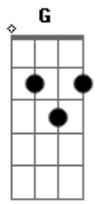

© ukulele-chords.com