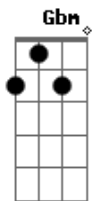

© ukulele-chords.com