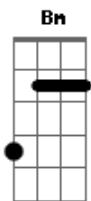

© ukulele-chords.com

© ukulele-chords.com