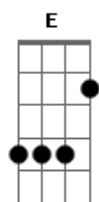

© ukulele-chords.com