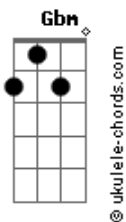

Tim Maia - Chocolate

tom:

G Ab Am
Chocolate, chocolate, chocolate
Gbm B7 Em A7 Em A7
Eu só quero chocolate... só quero chocolate
Am (Bbm) B#m E7
Não adianta vir com guaraná pra mim
Am C G
É chocolate o que eu quero beber

Ab Am
Chocolate, chocolate, chocolate
Gbm B7 Em A7 Em A7
Eu só quero chocolate... só quero chocolate
Am (Bbm) B#m E7
Não adianta vir com guaraná pra mim
Am C G
É chocolate o que eu quero beber

Ab Am
Não quero chá, não quero café
Gbm B7 Em A7
Não quero coca-cola, me liguei no chocolate
Em A7
Só quero chocolate
Am (Bbm) B#m E7
Não adianta vir com guaraná pra mim
Am C G
É chocolate o que eu quero beber

Ab Am
Chocolate, chocolate, chocolate

(Instrumental)

Gbm B7 Em A7 Em A7
Am (Bbm) Bm E7 Am C

G Ab Am
Gbm B7 Em A7 Em A7
Am (Bbm) Bm E7 Am C

Acordes

G Ab Am
Chocolate, chocolate, chocolate
Gbm B7 Em A7 Em A7
Eu só quero chocolate... só quero chocolate
Am (Bbm) B#m E7
Não adianta vir com guaraná pra mim
Am C G
É chocolate o que eu quero beber