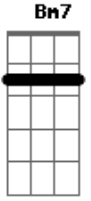

Tim Maia - Conectado Ao Mundo Racional

Tom: G

Que virá bem natural

(intro) Am7 Bm7 Em
 Am7 Bm7 Em
 Resta apenas um contato
 Am7 Bm7 Em
 Com o mundo racional
 Am7 Bm7 Em
 Nosso mundo deu origem
 Am7 Bm7 E

Apenas um, apenas um contato
 Am7 D7 Em
 Irá fazer nossa união legal
 Am7 D7 Em
 Apenas um, apenas um contato
 Am7 D7 E
 Você vai ver beleza sem igual
 (intro)

Acordes

© ukulele-chords.com

© ukulele-chords.com