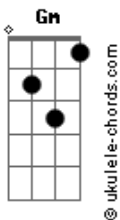

Tim Maia - O Descobridor Dos Sete Mares

tom:

Intro: Gm C7 Gm C7
Gm C7 Gm C7

[Primeira Parte]

Gm C7
Uma luz azul me guia
Gm
Com a firmeza
C7
E os lampejos do farol
Gm C7
E os recifes lá de cima
Gm C7
Me avisam dos perigos de chegar
Gm C7
Angra dos Reis e Ipanema
Gm C7
Iracema, Itamaracá
Gm C7
Porto Seguro, São Vicente
Gm C7
Braços abertos sempre a esperar

[Refrão]

Dm G7 G7
Pois bem cheguei
Cm
Quero ficar bem à vontade
F7 Dm G7 G7
Na verdade, eu sou assim
Cm
Descobridor dos sete mares
F7
Navegar eu quero

[Primeira Parte]

Gm C7
Uma luz azul me guia
Gm
Com a firmeza
Gm C7
E os recifes lá de cima
Gm C7
Me avisam dos perigos de chegar
Gm C7
Angra dos Reis e Ipanema
Gm C7
Iracema, Itamaracá
Gm C7
Porto Seguro, São Vicente
Gm C7

Acordes

Braços abertos sempre a esperar

[Refrão]

Dm G7
Pois bem cheguei
Cm
Quero ficar bem à vontade
F7 Dm G7
Na verdade, eu sou assim
Cm
Descobridor dos sete mares
F7
Navegar eu quero

(Gm C7 Gm C7)
(Gm C7 Gm C7)
(Gm C7 Gm C7)
(Gm C7 Gm C7)

[Segunda Parte]

Gm C7
Uma lua me ilumina
Gm C7
Com a clareza e o brilho do cristal
Gm C7
Transando as cores desta vida
Gm C7
Vou colorindo a alegria de chegar
Gm C7
Boa viagem, Ubatuba
Gm C7
Grumari, Leme e Guarujá
Gm C7
Praia Vermelha, Ilhabela
Gm C7
Braços abertos sempre a esperar

[Refrão]

Dm G7 G7
Pois bem cheguei
Cm
Quero ficar bem à vontade
F7 Dm G7 G7
Na verdade, eu sou assim
Cm
Descobridor dos sete mares
F7
Navegar eu quero

[Final] Gm C7 Gm C7
Gm C7 Gm C7
Gm C7 Gm C7
Gm C7 Gm C7 Gm