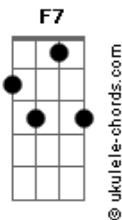

Tim Maia - O Descobridor Dos Sete Mares

tom:

Intro: Gm C7 Gm C7
Gm C7 Gm C7

[Primeira Parte]

Gm C7
Uma luz azul me guia
Gm
Com a firmeza
C7
E os lampejos do farol
Gm C7
E os recifes lá de cima
Gm C7
Me avisam dos perigos de chegar
Gm C7
Angra dos Reis e Ipanema
Gm C7
Iracema, Itamaracá
Gm C7
Porto Seguro, São Vicente
Gm C7
Braços abertos sempre a esperar

[Refrão]

Dm G7 G7
Pois bem cheguei
Cm
Quero ficar bem à vontade
F7 Dm G7 G7
Na verdade, eu sou assim
Cm
Descobridor dos sete mares
F7
Navegar eu quero

[Primeira Parte]

Gm C7
Uma luz azul me guia
Gm
Com a firmeza
Gm C7
E os recifes lá de cima
Gm C7
Me avisam dos perigos de chegar
Gm C7
Angra dos Reis e Ipanema
Gm C7
Iracema, Itamaracá
Gm C7
Porto Seguro, São Vicente
Gm C7

Acordes

Braços abertos sempre a esperar

[Refrão]

Dm G7
Pois bem cheguei
Cm
Quero ficar bem à vontade
F7 Dm G7
Na verdade, eu sou assim
Cm
Descobridor dos sete mares
F7
Navegar eu quero

(Gm C7 Gm C7)
(Gm C7 Gm C7)
(Gm C7 Gm C7)
(Gm C7 Gm C7)