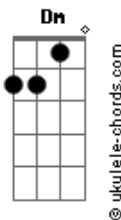

Tim Maia - O Descobridor Dos Sete Mares

tom:

Intro: Gm C7 Gm C7
Gm C7 Gm C7

[Primeira Parte]

Gm C7
Uma luz azul me guia
Gm
Com a firmeza
C7
E os lampejos do farol
Gm C7
E os recifes lá de cima
Gm C7
Me avisam dos perigos de chegar
Gm C7
Angra dos Reis e Ipanema
Gm C7
Iracema, Itamaracá
Gm C7
Porto Seguro, São Vicente
Gm C7
Braços abertos sempre a esperar

[Refrão]

Dm G7 G7
Pois bem cheguei
Cm
Quero ficar bem à vontade
F7 Dm G7 G7
Na verdade, eu sou assim
Cm
Descobridor dos sete mares
F7
Navegar eu quero

[Primeira Parte]

Gm C7
Uma luz azul me guia
Gm
Com a firmeza
Gm C7
E os recifes lá de cima
Gm C7
Me avisam dos perigos de chegar
Gm C7
Angra dos Reis e Ipanema
Gm C7
Iracema, Itamaracá
Gm C7
Porto Seguro, São Vicente
Gm C7

Acordes

Braços abertos sempre a esperar

[Refrão]

Dm G7
Pois bem cheguei
Cm
Quero ficar bem à vontade
F7 Dm G7
Na verdade, eu sou assim
Cm
Descobridor dos sete mares
F7
Navegar eu quero

(Gm C7 Gm C7)
(Gm C7 Gm C7)
(Gm C7 Gm C7)
(Gm C7 Gm C7)

[Segunda Parte]

Gm C7
Uma lua me ilumina
Gm C7
Com a clareza e o brilho do cristal
Gm C7
Transando as cores desta vida
Gm C7
Vou colorindo a alegria de chegar
Gm C7
Boa viagem, Ubatuba
Gm C7
Grumari, Leme e Guarujá
Gm C7
Praia Vermelha, Ilhabela
Gm C7
Braços abertos sempre a esperar

[Refrão]

Dm G7 G7
Pois bem cheguei
Cm
Quero ficar bem à vontade
F7 Dm G7 G7
Na verdade, eu sou assim
Cm
Descobridor dos sete mares
F7
Navegar eu quero

[Final] Gm C7 Gm C7
Gm C7 Gm C7
Gm C7 Gm C7
Gm C7 Gm C7 Gm