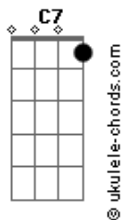

Tim Maia - O Descobridor Dos Sete Mares

tom:

Intro: Gm C7 Gm C7
Gm C7 Gm C7

[Primeira Parte]

Gm C7
Uma luz azul me guia
Gm
Com a firmeza
C7
E os lampejos do farol
Gm C7
E os recifes lá de cima
Gm C7
Me avisam dos perigos de chegar
Gm C7
Angra dos Reis e Ipanema
Gm C7
Iracema, Itamaracá
Gm C7
Porto Seguro, São Vicente
Gm C7
Braços abertos sempre a esperar

[Refrão]

Dm G7 G7
Pois bem cheguei
Cm
Quero ficar bem à vontade
F7 Dm G7 G7
Na verdade, eu sou assim
Cm
Descobridor dos sete mares
F7
Navegar eu quero

[Primeira Parte]

Gm C7
Uma luz azul me guia
Gm
Com a firmeza
Gm C7
E os recifes lá de cima
Gm C7
Me avisam dos perigos de chegar
Gm C7
Angra dos Reis e Ipanema
Gm C7
Iracema, Itamaracá
Gm C7
Porto Seguro, São Vicente
Gm C7

Acordes

Braços abertos sempre a esperar

[Refrão]

Dm G7
Pois bem cheguei
Cm
Quero ficar bem à vontade
F7 Dm G7
Na verdade, eu sou assim
Cm
Descobridor dos sete mares
F7
Navegar eu quero

(Gm C7 Gm C7)
(Gm C7 Gm C7)
(Gm C7 Gm C7)
(Gm C7 Gm C7)

[Segunda Parte]

Gm C7
Uma lua me ilumina
Gm C7
Com a clareza e o brilho do cristal
Gm C7
Transando as cores desta vida
Gm C7
Vou colorindo a alegria de chegar
Gm C7
Boa viagem, Ubatuba
Gm C7
Grumari, Leme e Guarujá
Gm C7
Praia Vermelha, Ilhabela
Gm C7
Braços abertos sempre a esperar

[Refrão]

Dm G7 G7
Pois bem cheguei
Cm
Quero ficar bem à vontade
F7 Dm G7 G7
Na verdade, eu sou assim
Cm
Descobridor dos sete mares
F7
Navegar eu quero

[Final] Gm C7 Gm C7
Gm C7 Gm C7
Gm C7 Gm C7
Gm C7 Gm C7 Gm