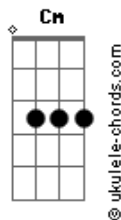

Tim Maia - O Descobridor Dos Sete Mares

tom:

Intro: Gm C7 Gm C7
Gm C7 Gm C7

[Primeira Parte]

Gm C7
Uma luz azul me guia
Gm
Com a firmeza
C7
E os lampejos do farol
Gm C7
E os recifes lá de cima
Gm C7
Me avisam dos perigos de chegar
Gm C7
Angra dos Reis e Ipanema
Gm C7
Iracema, Itamaracá
Gm C7
Porto Seguro, São Vicente
Gm C7
Braços abertos sempre a esperar

[Refrão]

Dm G7 G7
Pois bem cheguei
Cm
Quero ficar bem à vontade
F7 Dm G7 G7
Na verdade, eu sou assim
Cm
Descobridor dos sete mares
F7
Navegar eu quero

[Primeira Parte]

Gm C7
Uma luz azul me guia
Gm
Com a firmeza
Gm C7
E os recifes lá de cima
Gm C7
Me avisam dos perigos de chegar
Gm C7
Angra dos Reis e Ipanema
Gm C7
Iracema, Itamaracá
Gm C7
Porto Seguro, São Vicente
Gm C7

Acordes

Braços abertos sempre a esperar

[Refrão]

Dm G7
Pois bem cheguei
Cm
Quero ficar bem à vontade
F7 Dm G7
Na verdade, eu sou assim
Cm
Descobridor dos sete mares
F7
Navegar eu quero

(Gm C7 Gm C7)
(Gm C7 Gm C7)
(Gm C7 Gm C7)
(Gm C7 Gm C7)