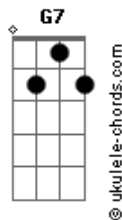

Tim Maia - O Descobridor Dos Sete Mares

tom:

Intro: Gm C7 Gm C7
Gm C7 Gm C7

[Primeira Parte]

Gm C7
Uma luz azul me guia
Gm
Com a firmeza
C7
E os lampejos do farol
Gm C7
E os recifes lá de cima
Gm C7
Me avisam dos perigos de chegar
Gm C7
Angra dos Reis e Ipanema
Gm C7
Iracema, Itamaracá
Gm C7
Porto Seguro, São Vicente
Gm C7
Braços abertos sempre a esperar

[Refrão]

Dm G7 G7
Pois bem cheguei
Cm
Quero ficar bem à vontade
F7 Dm G7 G7
Na verdade, eu sou assim
Cm
Descobridor dos sete mares
F7
Navegar eu quero

[Primeira Parte]

Gm C7
Uma luz azul me guia
Gm
Com a firmeza
Gm C7
E os recifes lá de cima
Gm C7
Me avisam dos perigos de chegar
Gm C7
Angra dos Reis e Ipanema
Gm C7
Iracema, Itamaracá
Gm C7
Porto Seguro, São Vicente
Gm C7

Acordes

Braços abertos sempre a esperar

[Refrão]

Dm G7
Pois bem cheguei
Cm
Quero ficar bem à vontade
F7 Dm G7
Na verdade, eu sou assim
Cm
Descobridor dos sete mares
F7
Navegar eu quero

(Gm C7 Gm C7)
(Gm C7 Gm C7)
(Gm C7 Gm C7)
(Gm C7 Gm C7)

[Segunda Parte]

Gm C7
Uma lua me ilumina
Gm C7
Com a clareza e o brilho do cristal
Gm C7
Transando as cores desta vida
Gm C7
Vou colorindo a alegria de chegar
Gm C7
Boa viagem, Ubatuba
Gm C7
Grumari, Leme e Guarujá
Gm C7
Praia Vermelha, Ilhabela
Gm C7
Braços abertos sempre a esperar

[Refrão]

Dm G7 G7
Pois bem cheguei
Cm
Quero ficar bem à vontade
F7 Dm G7 G7
Na verdade, eu sou assim
Cm
Descobridor dos sete mares
F7
Navegar eu quero

[Final] Gm C7 Gm C7
Gm C7 Gm C7
Gm C7 Gm C7
Gm C7 Gm C7 Gm