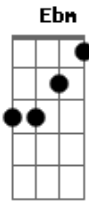

Tim Maia - Primavera

tom:

A
Bm A Bm A

[Verse]

A Dbm
Quando o inverno chegar
Bm Bm
Eu quero estar junto a ti
A Dbm
Pode o outono voltar
Bm Bm
Eu quero estar junto a ti

D D Bm Ebm
Porque (é primaveeeeera)
A A Ebm
Te amo (é primavera)

Acordes

© ukulele-chords.com

© ukulele-chords.com

© ukulele-chords.com

© ukulele-chords.com

© ukulele-chords.com

A Bm
Te amo, meu amor

A Bm
Trago esta rosa (para te dar)
Bm A Bm
Trago esta rosa (para te dar)
Bm A Bm
Trago esta rosa (para te dar)

Bm A
Meu amor

Bm A
Hoje o céu está tão lindo (sai chuva)
Bm A
Hoje o céu está tão lindo (sai chuva)