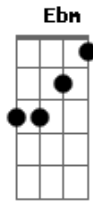

Tim e Vanessa - Aurora

tom:

B

Intro: Abm Gb4 E D#m13- Gb11

Uma grande noite abate a Terra, que se abate
 Treva imensa, não sem estrelas
 Passados milênios, um abrasamento
 Tisna o horizonte clareando esperança
 Prenúncio milenar do amanhece

B
 Bem vinda Aurora
 E A terra sofreu Gb noites convulsivas B
 Gb E Ebm
 Verteu lágrimas, rangeu dentes
 Abm Gb
 Mas gestou-se, majestou-se
 E Dbm
 No parto regenerativo deu-se à luz
 Gb
 Na Remissão

B
 Bem vinda Aurora
 E Gb B
 O lobo pasta junto ao cordeiro
 Gb E Ebm
 Crianças brincam com a serpente
 Abm Gb
 E os anjos andarilham
 E B
 Com os homens que volitam

Acordes

© ukulele-chords.com

© ukulele-chords.com

© ukulele-chords.com

© ukulele-chords.com

© ukulele-chords.com

© ukulele-chords.com

Dbm Gb
 No amor da Promissão

B
 Bem vinda Alvorada
 E
 Artefazendo o belo bom
 Gb
 Entreflorindo olhar
 Abm Ebm
 A aliança homem-Deus
 E Dbm
 Já não é só arco-íris
 Gb
 É comunhão

B
 Bem vindo dia
 E
 Bem vinda Luz
 B
 Bem vindo dia
 E
 Bem vinda Luz
 B
 Bem vinda Aurora
 E
 Bem vinda Luz
 B
 Bem vinda Alvorada
 E
 Bem vinda Luz