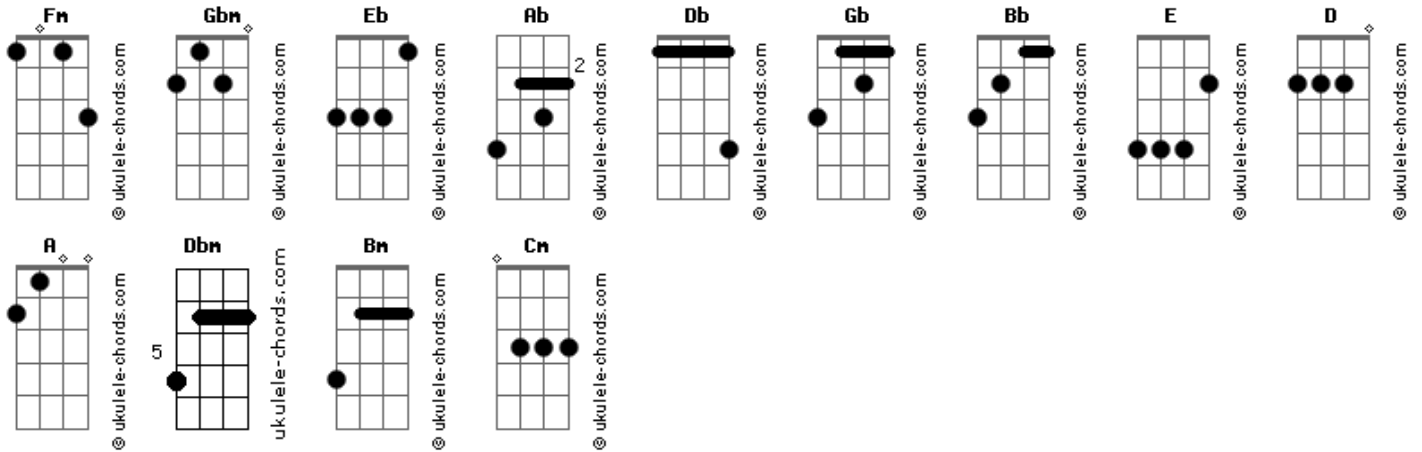

# Kotipelto - Karjalan Kunnaila

tom:  
 Fm (forma dos acordes no tom de Gbm)  
 Afinação: Eb Ab Db Gb Bb Eb

Intro: Gbm E D A  
 Gbm Dbm Gbm

Jo Karjalan kunnaila lehtii puu  
 Gbm E D A  
 Bm Db

Jo Karjalan koivikot tuuhettuu

Käki kukkuu siellä ja kevät on  
 Gbm E D A  
 Gbm Db Gbm

Vie sinne mun kaihoni pohjaton

( Gbm E Gbm )

Mä tunnen vaaras' ja vuoristovyös'  
 Gbm E D A  
 Bm Db

Ja kaskies' sauhut ja uinuvat yös'

Ja synkkäin metsies' aarnioppuat

## Acordes

Gbm Db Gbm  
 Ja siintävät salmes' ja vuonojen suut

( Gbm E D A )  
 ( Gbm Dbm Gbm )

Gbm E D A  
 Siell' usein matkani määrätöin

Läpi metsien kulki ja näreikköin  
 Bm Db

Minä seisoin vaaroilla paljain päin  
 Gbm E D A