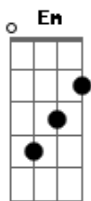

© ukulele-chords.com