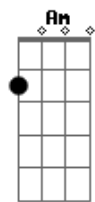

Titi Kamal - Rindu Semalam

tom:

Am

Intro: Am F C G
Am F C G

[Refrão]

Am F
Semalam ku tahan, ku tahan semalam
C G
Lama-lama rindu tak mampu ku tahan
Am F
Tapi sayang cintamu cuma semalam
C G
Kini kau pergi menghilang

[Interlúdio] Am F C G
Am F C G

[Primeira Parte]

Am F C G
Aku sayang kamu juga sayang
Am F C G
Tapi sayang kita berjauhan
Am F C G
Tahan tahan ku sabar menahan

Acordes

© ukulele-chords.com