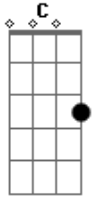

TLC Muniz Freire - ES - Deus Me Mostrou o Caminho

tom:

Dm

Dm

Bb

Dm Deus me mostrou o caminho, eu continuarei minha fé
 Dm Deus me mostrou o caminho, eu continuarei minha fé

F

C

Perseverando, buscando a Igreja

Acordes

© ukulele-chords.com

© ukulele-chords.com

© ukulele-chords.com

© ukulele-chords.com

Bb

Com mais humildade

C

Por onde estiver

Dm Bb C Dm Bb C Dm

Tlc encontrei o meu caminho, TLC buscando a salvação

Dm Bb C Dm Bb C Dm

Tlc agora estou feliz, TLC senhor estou aqui

Dm Bb C Dm

Oh, oh oh oh oh oh, oh oh oh oh oh, oh oh oh