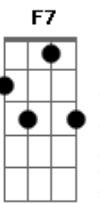

© ukulele-chords.com