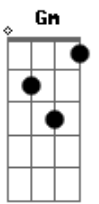

© ukulele-chords.com