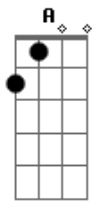

© ukulele-chords.com