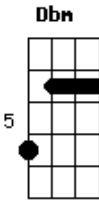

© ukulele-chords.com