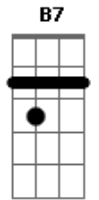

© ukulele-chords.com