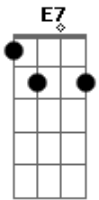

© ukulele-chords.com