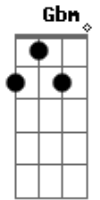

© ukulele-chords.com