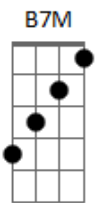

Tom Jobim - Insensatez

tom:
 Bm
 A insensatez que você fez
 Bm7 Gb Am
 Coração mais sem cuida- do
 E7 E7
 G C7M Dbm7
 Fez chorar de dor, o seu amor
 F#7(5/9-) B7M Bm7
 Um amor tão deli- ca- do
 D7 Ab G7M
 Ah, porque você foi fraco assim
 E Bm7
 Assim tão desalmado
 D7 Db7 Em
 Ah, meu coração que nunca amou
 Gb7 Bm7
 Não merece ser amado

E7
 Usa só sincerida- de
 G C7M Dbm7
 Quem semeia vento, diz a razão
 F#7(5/9-) B7M Bm7
 Colhe sempre tempesta- de
 D7 Ab G7M
 Vai, meu coração pede perdão
 E Bm7
 Perdão apaixon- do
 D7 Db7 Em
 Vai porque quem não pede perdão
 Gb7 Bm7
 Não é nunca perdoado

Bm7 Gb Am
 Vai meu coração ouve a razão

Acordes

Am
 © ukulele-chords.com

G
 © ukulele-chords.com

E
 © ukulele-chords.com

Em
 © ukulele-chords.com

C7M
 © ukulele-chords.com

B7M
 © ukulele-chords.com