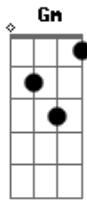

Tom Jobim - Mágua

tom:

Gbm

A E7

Você chegou

Dbm Gm

Tão tarde na minha vida

Gb7 Bm

Que só encontrou

Dm Gb

Muita mágoa no meu coração

(Bm E7)

A E7

Acordes

© ukulele-chords.com