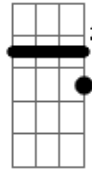

© ukulele-chords.com

Eb7