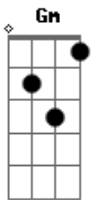

© ukulele-chords.com