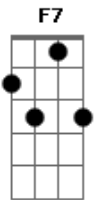

© ukulele-chords.com