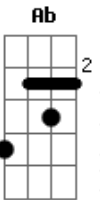

© ukulele-chords.com