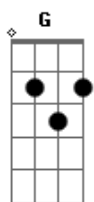

© ukulele-chords.com