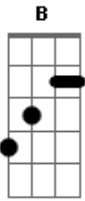

Ton Molinari - Eu Era Órfão

Tom: B

(forma dos acordes no tom de A)

Capostrate na 2ª casa

O pai me adotou ^G
Seu amor me encontrou ^{G C D}
Eu era órfão ^{Em}

Hoje sou filho ^{G C}
Meu pai me ama ^G
E eu sou dele pra sempre ^G
Meu pai me ama ^C
E eu sou dele pra sempre ^D
E nada vai me separar do seu grande amor ^{Em G C}

Acordes