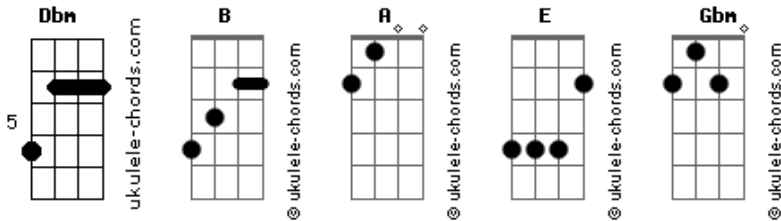

Ton Molinari - Quem Poderia Salvar-me?

tom:

Dbm

Intro: Dbm B Dbm B Dbm B A

Dbm B Dbm B
 Eu me apaguei ao meu Senhor
 Dbm B A
 Quando o busquei de todo coração
 Dbm B Dbm B
 Eu me entreguei ao Seu amor
 Dbm B A
 Pois quem poderia salvar-me

Dbm B Dbm B
 Eu me apaguei ao meu Senhor
 Dbm B A
 Quando o busquei de todo coração
 Dbm B Dbm B
 Eu me entreguei ao Seu amor
 Dbm B A
 Pois quem poderia salvar-me

Dbm B A
 Quem poderia salvar-me?
 Dbm B A
 Quem poderia salvar-me?

E
 Se não fosse o Senhor
 Dbm
 E os teus olhos de amor
 A
 Se não fossem tuas mãos

Acordes

Gbm
 Quem eu seria?

E
 Se não fosse o Senhor
 Dbm
 E os teus olhos de amor
 A
 Se não fossem tuas mãos
 Gbm
 Quem eu seria?