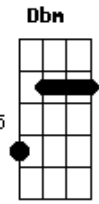

© ukulele-chords.com