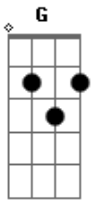

Toninho Martins - Se Acheга No Boteco

Tom: G

Moda sertaneja cachaça e muié ^G ^D
Se achega no boteco só pra ver como é que é ^C ^D ^G
Moda sertaneja cachaça e muié ^G ^D
Se achega no boteco só pra ver como é que é ^C ^D ^G

[Solo] ^D ^C ^G ^{G7}
^C ^D ^G

D

Boteco como antes não existe mais
Sinuca e bate papo ficou pra trás ^C ^G
Agora é só modão comandando a parada ^{G7} ^C
E até o bar da esquina tá virando uma balada ^D ^G
Beijos e amasso pra todo lado ^D
Só moda Sertaneja, tá tudo liberado ^C ^G
Fole de sanfona e arrasta pé ^{G7} ^C
Se achega no boteco só pra ver como é que é ^D ^{G7}

Acordes

© ukulele-chords.com