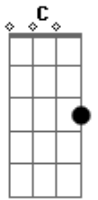

Toniye - Casaco Cinza

Tom: **D**

m (forma dos acordes no tom de **Am**)
Capostrate na 5ª casa

C **Am** **Em**
Somos tão iguais
G **C**
Você me traz paz
Am **Em**
Seu casaco cinza
G **C**
Tão lindo que me deixa de alto-estima
(**C** **Am** **Em** **G**)

C **Am** **Em**
Somos tão iguais
G **C**
Você me traz paz
Am **Em**
Seu casaco cinza
G **C**

Tão lindo que me deixa de alto-estima

(**C** **Am** **Em** **G**)

[Refrão]

C
Você é
Am **Em** **G**
Tão linda

C **Am**
Você é uma garota
Em
Tão linda

G
Que eu quero

Que seja o amor da minha vida

(**C** **Am** **Em** **G**)

Acordes

© ukulele-chords.com

© ukulele-chords.com

© ukulele-chords.com

© ukulele-chords.com