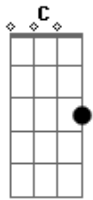

Tony Fracaro - Sem você

tom: C [Intro] ? Dm Gm C Cm 2x

Dm Gm
E aí? Tive pensando aqui
C Cm
Nós dois até que combina
Dm Gm
E aí? Tô esperando o seu ?sim?
C Cm Bb?
Só não quero me iludir por você

Bm G2
Quando acordei eu percebi
Gbm
Que não tinha você aqui
D7 E7
Era tudo que eu precisava

Bm G2

Tudo é uma pura ilusão
Gbm
O que sinto no meu coração
D7 E7
Só queria ter você pra mim

[Refrão]

Am D7
Sem você
B Bm Bm
Não sei viver
Am D7
Sem você
B Bm Bm
Não sei o que vai acontecer

Dm Gm C Cm 2x

Acordes