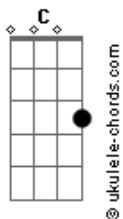

Tony Lima e Marcelito - O Rei da Simplicidade

tom:

Bb

Intro: F Bb F Bb
F Bb F Bb
F Bb F Bb

Bb F
Eu sou de Minas Gerais filho de gente bacana

Nascido lá no sertão criado nas setes matas

C
Autoria um africano, mas a semeia sem pata

Bb F
Ó pessoa mestrado, e de onde não sou chamado

Bb
Eu não vou mostrar a pata

(F Bb F Bb)
(F Bb F Bb)
(F Bb F Bb)
(F Bb)

Bb F
Todo lugar que sou chamado o povo sempre me agrada

Sou querido das morenas das loirinhas e das mulatas

C
Lá do estado de Minas já não tão levantando nada

Bb F
E desejando sucesso esperando meu regresso

Bb F

Acordes

Também preciso me assalta

(F Bb F Bb)
(F Bb F Bb)
(F Bb F Bb)

F
Tem gente que me pergunta se eu sou rei da chibata