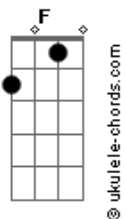

Tony Lima e Marcelito - O Rei da Simplicidade

tom:

Bb

Intro: F Bb F Bb
F Bb F Bb
F Bb F Bb

Bb F
Eu sou de Minas Gerais filho de gente bacana

Nascido lá no sertão criado nas setes matas

C
Autoria um africano, mas a semeia sem pata

Bb F
Ó pessoa mestrado, e de onde não sou chamado

Bb
Eu não vou mostrar a pata

(F Bb F Bb)
(F Bb F Bb)
(F Bb F Bb)
(F Bb)

Bb F
Todo lugar que sou chamado o povo sempre me agrada

Sou querido das morenas das loirinhas e das mulatas

C
Lá do estado de Minas já não tão levantando nada

Bb F
E desejando sucesso esperando meu regresso

Bb F

Acordes

Também preciso me assalta

(F Bb F Bb)
(F Bb F Bb)
(F Bb F Bb)

F
Tem gente que me pergunta se eu sou rei da chibata

Bb F Bb
Ou então rei do pagode e essa coisa me maltrata

C
Já piei sete pata nem de ouro e nem de Plata

Bb F
E já chibata já vem rei do pagode também

Bb
Hoje é fruto dessa Plata

(F Bb F Bb)
(F Bb F Bb)
(F Bb F Bb)
(F Bb)

Bb F
Quem me chamaram de rei acertaram na batata

Bb F Bb
Só que minha coroa não é de ouro e nem de Plata

C
Eu tenho minha coroa minha coroa é de lata

Bb
O rei da simplicidade é assim que o povo me trata

F Bb
Essa coroa que eu tenho quero ver quem me arrebatata