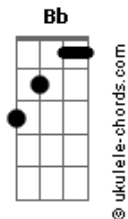

Tony Lima e Marcelito - O Rei da Simplicidade

tom:

Bb

Intro: F Bb F Bb
F Bb F Bb
F Bb F Bb

Bb F
Eu sou de Minas Gerais filho de gente bacana

Nascido lá no sertão criado nas setes matas

C
Autoria um africano, mas a semeia sem pata

Bb F
Ó pessoa mestrado, e de onde não sou chamado

Bb
Eu não vou mostrar a pata

(F Bb F Bb)
(F Bb F Bb)
(F Bb F Bb)
(F Bb)

Bb F
Todo lugar que sou chamado o povo sempre me agrada

Sou querido das morenas das loirinhas e das mulatas

C
Lá do estado de Minas já não tão levantando nada

Bb F
E desejando sucesso esperando meu regresso

Bb F

Acordes

Também preciso me assalta

(F Bb F Bb)
(F Bb F Bb)
(F Bb F Bb)

F
Tem gente que me pergunta se eu sou rei da chibata

Bb F
Quem me chamaram de rei acertaram na batata

Bb F Bb
Só que minha coroa não é de ouro e nem de Plata

C
Eu tenho minha coroa minha coroa é de lata

Bb
O rei da simplicidade é assim que o povo me trata

F Bb
Essa coroa que eu tenho quero ver quem me arrebatata