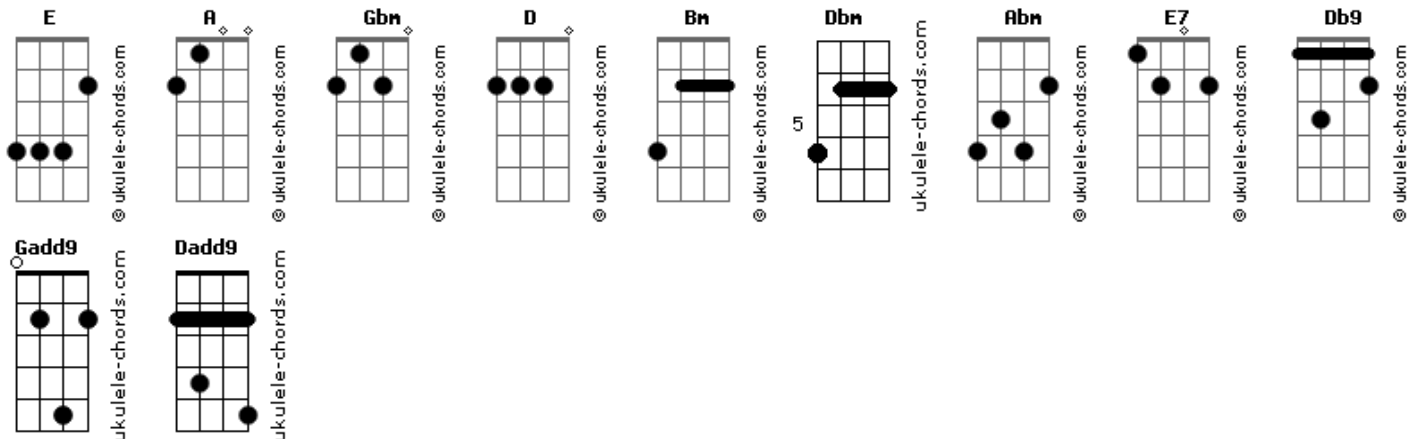

# Toque No Altar - Abro Mão

tom:

Intro: Gbm E D  
Gbm E D

Gbm E D E  
A quem tenho eu nos céus além de Ti  
Gbm E  
E não há na terra alguém  
Bm E E  
Que eu queira mais que a Ti  
Bm Dbm  
Estou apaixonado  
Bm Abm Gadd9  
Desesperado de amor

[Segunda Parte]

Gbm E D E  
Eu estou disposto a morrer por Ti  
Gbm E Bm E E  
E construirei no cume do monte um altar  
Bm Db9/4  
O sacrifício sou eu  
Bm E E  
O sacrifício sou eu

[Refrão]

Dbm  
Abro mão dos meus sonhos  
Gbm  
Abro mão dos meus planos  
Bm E E7  
Abro mão da minha vida por Ti

Dbm  
Abro mão dos prazeres  
Gbm  
E das minhas vontades  
Bm E  
Abro mão das riquezas por Ti

Estou apaixonado

( Gbm E D Dbm )

[Segunda Parte]

Gbm E D E  
A quem tenho eu nos céus além de Ti  
Gbm E  
E não há na terra alguém  
Bm E E  
Que eu queira mais que a Ti

## Acordes

Bm Dbm  
Estou apaixonado  
Bm E E  
Desesperado de amor

[Segunda Parte]

Gbm E D E  
Eu estou disposto a morrer por Ti  
Gbm E Bm E E  
E construirei no cume do monte um altar  
Bm Db9/4  
O sacrifício sou eu  
Bm E E  
O sacrifício sou eu