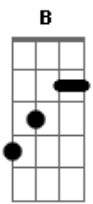

© ukulele-chords.com