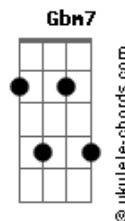

Travis Cottrell - Aleluia!

tom:

Intro: G2 ^GD ^{Em7}C2
G2 ^GD ^{Em7}C2

G2 ^D ^{Em7} C2
Aleluia! Aleluia! Aleluia, sempre vou cantar
G2 ^D ^{Em7} C2
Aleluia! Aleluia! Aleluia, sempre vou cantar

^G C2
Teu amor é puro, forte e nunca muda
^G C2
Qual um grande monte firma os meus pés
^G C2
Teu amor bendito e maravilhoso
^G C2
Quando estou sofrendo vem cuidar de mim

G2 ^D ^{Em7} C2
Aleluia! Aleluia! Aleluia, sempre vou cantar
G2 ^D ^{Em7} C2
Aleluia! Aleluia! Aleluia, sempre vou cantar

^G C2
Teu amor eterno é imprevisível
^G C2
E minha alma alegre torna-me feliz!

Acordes

^G C2
Quando eu contemplo, tua imensa graça
^G C2
Eu sinto que minha alma tem prazer sem fim

G2 ^D ^{Em7} C2
Aleluia! Aleluia! Aleluia, sempre vou cantar
G2 ^D ^{Em7} C2
Aleluia! Aleluia! Aleluia, sempre vou cantar

A2
Aleluia! Aleluia! Aleluia, sempre vou cantar
A2 D2
Aleluia! Aleluia! Aleluia, sempre vou cantar

A2 ^E ^{Gbm7} D
Aleluia! Aleluia! Aleluia, sempre vou cantar
A2 ^E ^{Gbm7} D2 ^E
Aleluia! Aleluia! Aleluia, sempre vou cantar
D2 ^E
Sempre vou cantar
D2 ^E
Sempre vou cantar
D2 ^E
Sempre vou cantar
A
Sempre vou cantar