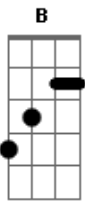

Trem da Alegria - Viagem Para As Estrelas

Tom: B

Intro: B Gb E x2 B Gb E Em Gb

B Gb
Eu desenhei uma lua e um céu
Abm Ebm
E fiz um trem todo de papel
E B
Pintei um trilho de cada cor
Db Gb
Na direção do planeta amor

B Gb
Fiz a fumaça da cor do breu
Abm Ebm
Cada vagão prum amigo meu
E B
Me coloquei bem na direção
Db Gb
Lá vamos nós coração

E B
Conte comigo, agora atenção
E B
Cinco, quatro, três, dois, um, ah!
E B
Soltos no ar, quanta emoção
E Gb

No nosso trem de ilusão

Refrão:

B Gb
Pro sonho a gente vai
E
Por que você não vem?
Em
Viver a vida só faz bem
B Gb
Pro sonho a gente vai
E
Por que você não vem?
Em B Gb
Me leva junto nesse trem

E
Eu quero recortar
B
Uma estrela pra te entregar
E
Que direção tomar
Gb
Não faz mal, deixa o amor guiar
E
Fechem os olhos adivinhe...
E
Volta tudo.

Acordes