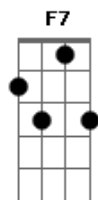

© ukulele-chords.com