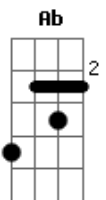

© ukulele-chords.com