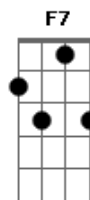

© ukulele-chords.com