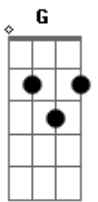

© ukulele-chords.com