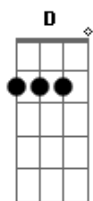

Trio da Simpatia - Capela do Arraiá

tom:

C D Em D Em D

D Gbm Em
Bate sino alegremente na capela do Arraiá
Seu Vigário tá com presa oração quer começar
A capela é uma beleza tão bonita até não á
Seu sininho é de bronze chama longe o pessoal

D A7 D A7 D Em D

D Em
Hoje vai ter casamento na capela do Arraiá
Todo mundo tá esperando os noivinhos do lugar
Reza pai do Chiquinho filho do seu Valdemar

Se tiver uma coragem de agora se forcar

D A7 D A7 D Em D

D Em
No domingo vai ter festa na capela do Arraiá
A bandinha já se reuni seu maestro seu Juvenal
O leilão grita o Juvêncio quem dá mais pra rematar
O leitão está gordinho muita banha ele vai dar

D A7 D Em D A7 D

D Em
Hoje vai ter batizado na capela do Arraiá
Pôs a testa do Chiquinho deram nome pro fiá
Todo mundo quer saber qual nome que vão dar
E um Rado padroeiro da capela é Baltazar

Acordes