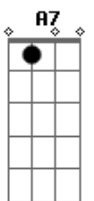

© ukulele-chords.com