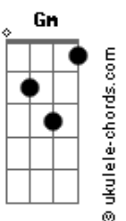

# Trio Dona Zefa - Nada Vai Levar

tom:

Intro: F7 Eb F7 Eb F7  
Eb7 F7 Eb7 F7  
Eb7 F7 Eb7 F

[Primeira Parte]

F  
Meu amigo pra que você corre?  
Gm  
Meu amigo onde você quer chegar?  
C7  
Meu amigo um dia você morre  
F  
E desse mundo nada vai levar

( Eb7 F7 Eb7 F7 )  
( Eb7 F7 Eb7 F )

[Segunda Parte]

F  
Nessa vida se planta, se colhe  
Gm  
Se plantou pitanga, não colhe cajá  
C7  
Urubu não voa com pomba  
F  
Debaixo da sombra, não vai se queimar

F  
Nessa vida se planta, se colhe  
Gm  
Se plantou pitanga, não colhe cajá  
C7  
Urubu não voa com pomba  
F  
Debaixo da sombra, não vai se queimar

[Refrão]

Eb7 F7  
Ô ô ô nada vai levar  
Eb7 F7  
Ô ô ô nada vai levar

## Acordes

( Eb7 F7 Eb7 F7 )  
( Eb7 F7 Eb7 F )

[Terceira Parte]

F  
Tanta gente brigando por nada  
Gm  
A vida é tão curta, 'vamo' aproveitar  
C7  
Não tem nada que o tempo não cura  
F  
O amor prevalece, pode acreditar