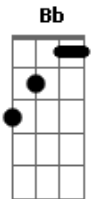

© ukulele-chords.com