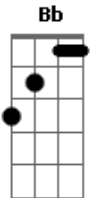

© ukulele-chords.com