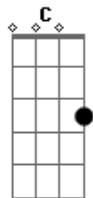

Trio Expresso Melodia - Barulho do Avião

tom:

Intro: F Bb F C F C F

F C
Em uma tarde triste e fria

F
Procurei a mulher querida

Cheguei no aeroporto

C
Ela estava de partida

Bb
Avistei o avião subindo

F
Nas nuvens desapareceu

C
Foi um golpe tão profundo

F
Ela se sem dizer adeus

F C
Lá no alto não vi jamais

F
A que meu bem meu coração

C
Já não sai jamais da minha cabeça

Até o barulho daquele avião

F C
Lá no alto não vi jamais

F
A que meu bem meu coração

C
Já não sai jamais da minha cabeça

Acordes

© ukulele-chords.com

© ukulele-chords.com

© ukulele-chords.com

Até o barulho daquele avião

(F C F C F)

F C
Boêmio fiquei sozinho

Com tristeza em meu olhar

F
Noite de céu azul

C
Me deu asas e deixar

Bb
Daquele avião maldito

F
Partiu a minha felicidade

C
Fiquei no aeroporto sentindo

F
A dor de uma saudade