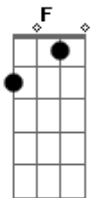

Trio Expresso Melodia - Barulho do Avião

tom:

Intro: F Bb F C F C F

F C
Em uma tarde triste e fria

F
Procurei a mulher querida

Cheguei no aeroporto

C
Ela estava de partida

Bb
Avistei o avião subindo

F
Nas nuvens desapareceu

C
Foi um golpe tão profundo

F
Ela se sem dizer adeus

F C
Lá no alto não vi jamais

F
A que meu bem meu coração

C
Já não sai jamais da minha cabeça

Até o barulho daquele avião

F C
Lá no alto não vi jamais

F
A que meu bem meu coração

C
Já não sai jamais da minha cabeça

Acordes

© ukulele-chords.com