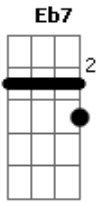

Trio Irakitan - Ela

Tom: Db

(intro) Bbm7 Eb7 Ab7 Fm7 Bb7 E7

Ab7 Gm7 C7 Fm7
Se estou com ela, sinto falta do velar

Bbm7 Eb7 Ab7 Cm7 Bm7
Se estou em casa, sinto muita falta dela.

Bb7 Eb7
Ela, ela,
Bb7 Eb7
Quem me dera esquecé-la, quem me dera?

(Bbm7 Eb7 A7M Ab7)

Acordes

A7M
© ukulele-chords.com

Db
© ukulele-chords.com

Bbm7
© ukulele-chords.com

Eb7
© ukulele-chords.com

Ab7
© ukulele-chords.com

Fn7
© ukulele-chords.com