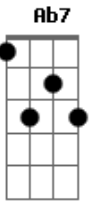

Trio Irakitan - Ela

Tom: Db

(intro) Bbm7 Eb7 Ab7 Fm7 Bb7 E7

Ab7 Gm7 C7 Fm7
Se estou com ela, sinto falta do velar

Bbm7 Eb7 Ab7 Cm7 Bm7
Se estou em casa, sinto muita falta dela.

Bb7 Eb7
Ela, ela,
Bb7 Eb7
Quem me dera esquecé-la, quem me dera?

(Bbm7 Eb7 A7M Ab7)

Acordes

A7M
© ukulele-chords.com

Db
© ukulele-chords.com

Bbm7
© ukulele-chords.com

Eb7
© ukulele-chords.com

Ab7
© ukulele-chords.com

Fn7
© ukulele-chords.com