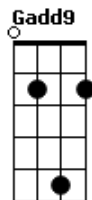

© ukulele-chords.com