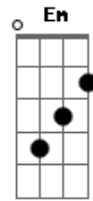

Trio Level - A Graça É Um Dom

tom:

D

Intro: Dadd9 D7M Cadd9 A A

[Primeira Parte]

Dadd9 D7M
 Por todo o mundo já se ouviu
 Cadd9 D A
 A mensagem que Deus nos confiou
 G A D
 Povo feliz, vida exemplar
 Em A A
 A ciência não falha ao lembrar
 D Em A D
 Mas muito além, nas pesquisas atuais
 Em Gm D A
 Se escondem reais intenções
 G A D
 Um coração ocupado em mostrar
 Cadd9 G A A
 Que é mais santo ou melhor que os demais

[Refrão]

A D D G D
 Não vai valer a pena pregar o a____mor
 Em A7 D
 Se esse amor não nos transformar
 G Gbm Bm Em A A
 Por que falar de um lug____ar onde seu coração não est____á?
 G Bm G A Bm
 Não faz sentido viver proclamando a mensagem da cruz
 Em Gb Bm Em A A
 Se no dia escolhido por Deus não ficarmos ao lado da l____uz
 Gadd9
 Salvação é pra todo o que crê
 G A Bm
 Só a fé é capaz de explicar
 Em D
 Não há obras, esforço ou valor
 Em A D
 Tão somente é um dom do Senhor

[Final] Dadd9 D7M Cadd9 A A D

Acordes

© ukulele-chords.com

© ukulele-chords.com

© ukulele-chords.com

© ukulele-chords.com

© ukulele-chords.com

© ukulele-chords.com