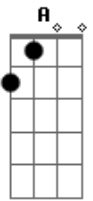

[Refrão]

A D D G D
Não vai valer a pena pregar o a____mor
Em A7 D
Se esse amor não nos transformar
G Gbm Bm Em A A
Por que falar de um lug____ar onde seu coração não est____á?
G Bm G A Bm
Não faz sentido viver proclamando a mensagem da cruz
Em Gb Bm Em A A
Se no dia escolhido por Deus não ficarmos ao lado da l____uz
Gadd9
Salvação é pra todo o que crê
G A Bm
Só a fé é capaz de explicar
Em D
Não há obras, esforço ou valor
Em A D
Tão somente é um dom do Senhor

(Dadd9 Dmaj9 Cadd9 A A)

[Segunda Parte]

Dadd9 D7M
Cristo deixou a revelação
Cadd9 D A
Da vontade de Deus, nosso Pai
G A D
Só por amor tudo realizar
Em A A
Sem jamais recompensa esperar
Em A D
Já não há mais tempo pra resistir
Em Gm D A
Nossas obras não vão nos salvar
G A D
Graça não tem preço pra avaliar
Cadd9 G A A
É um dom, não podemos pagar

[Refrão]

A D D G D
Não vai valer a pena pregar o a____mor
Em A7 D
Se esse amor não nos transformar
G Gbm Bm Em A A
Por que falar de um lug____ar onde seu coração não est____á?
G Bm G A Bm
Não faz sentido viver proclamando a mensagem da cruz
Em Gb Bm Em A A
Se no dia escolhido por Deus não ficarmos ao lado da l____uz
Gadd9
Salvação é pra todo o que crê
G A Bm
Só a fé é capaz de explicar
Em D
Não há obras, esforço ou valor
Em A D
Tão somente é um dom do Senhor

[Final] Dadd9 D7M Cadd9 A A D

Acordes

© ukulele-chords.com