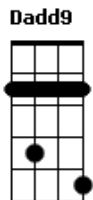

© ukulele-chords.com