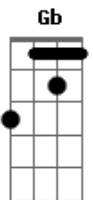

© ukulele-chords.com