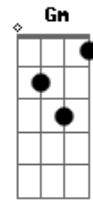

Trio Level - A Graça É Um Dom

tom:

D

Intro: Dadd9 D7M Cadd9 A A

[Primeira Parte]

Dadd9 D7M
 Por todo o mundo já se ouviu
 Cadd9 D A
 A mensagem que Deus nos confiou
 G A D
 Povo feliz, vida exemplar
 Em A A
 A ciência não falha ao lembrar
 D Em A D
 Mas muito além, nas pesquisas atuais
 Em Gm D A
 Se escondem reais intenções
 G A D
 Um coração ocupado em mostrar
 Cadd9 G A A
 Que é mais santo ou melhor que os demais

[Final] Dadd9 D7M Cadd9 A A D

Acordes

© ukulele-chords.com

© ukulele-chords.com

© ukulele-chords.com

© ukulele-chords.com

© ukulele-chords.com

© ukulele-chords.com