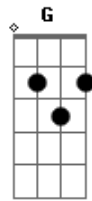

Trio Level - A Graça É Um Dom

tom:

D

Intro: Dadd9 D7M Cadd9 A A

[Primeira Parte]

Dadd9 D7M
 Por todo o mundo já se ouviu
 Cadd9 D A
 A mensagem que Deus nos confiou
 G A D
 Povo feliz, vida exemplar
 Em A A
 A ciência não falha ao lembrar
 D Em A D
 Mas muito além, nas pesquisas atuais
 Em Gm D A
 Se escondem reais intenções
 G A D
 Um coração ocupado em mostrar
 Cadd9 G A A
 Que é mais santo ou melhor que os demais

[Refrão]

A D D G D
 Não vai valer a pena pregar o a____mor
 Em A7 D
 Se esse amor não nos transformar
 G Gbm Bm Em A A
 Por que falar de um lug____ar onde seu coração não est____á?
 G Bm G A Bm
 Não faz sentido viver proclamando a mensagem da cruz
 Em Gb Bm Em A A
 Se no dia escolhido por Deus não ficarmos ao lado da l____uz
 Gadd9
 Salvação é pra todo o que crê
 G A Bm
 Só a fé é capaz de explicar
 Em D
 Não há obras, esforço ou valor
 Em A D
 Tão somente é um dom do Senhor

[Final] Dadd9 D7M Cadd9 A A D

Acordes

© ukulele-chords.com

© ukulele-chords.com

© ukulele-chords.com

© ukulele-chords.com

© ukulele-chords.com

© ukulele-chords.com