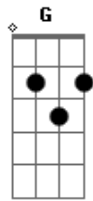

Trio Level - A Graça É Um Dom

tom:

D

Intro: Dadd9 D Cadd9 A A

[Primeira Parte]

Dadd9 D
 Por todo o mundo já se ouviu
 Cadd9 D A
 A mensagem que Deus nos confiou
 G A D
 Povo feliz, vida exemplar
 Em A A
 A ciência não falha ao lembrar
 D Em A D
 Mas muito além, nas pesquisas atuais
 Em Gm D A
 Se escondem reais intenções
 G A D
 Um coração ocupado em mostrar
 Cadd9 G A A
 Que é mais santo ou melhor que os demais

[Refrão]

A D D G D
 Não vai valer a pena pregar o a____mor
 Em A7 D
 Se esse amor não nos transformar
 G Gbm Bm Em A A
 Por que falar de um lug____ar onde seu coração não est____á?
 G Bm G A Bm
 Não faz sentido viver proclamando a mensagem da cruz
 Em Gb Bm Em A A
 Se no dia escolhido por Deus não ficarmos ao lado da l____uz
 Gadd9
 Salvação é pra todo o que crê
 G A Bm
 Só a fé é capaz de explicar
 Em D
 Não há obras, esforço ou valor
 Em A D
 Tão somente é um dom do Senhor

[Final] Dadd9 D Cadd9 A A D

Acordes

ukulele-chords.com

ukulele-chords.com

ukulele-chords.com

ukulele-chords.com

ukulele-chords.com

ukulele-chords.com