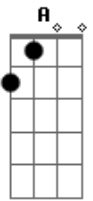

[Refrão]

A D D G D
Não vai valer a pena pregar o a____mor
Em A7 D
Se esse amor não nos transformar
G Gbm Bm Em A A
Por que falar de um lug____ar onde seu coração não est____á?
G Bm G A Bm
Não faz sentido viver proclamando a mensagem da cruz
Em Gb Bm Em A A
Se no dia escolhido por Deus não ficarmos ao lado da l____uz
Gadd9
Salvação é pra todo o que crê
G A Bm
Só a fé é capaz de explicar
Em D
Não há obras, esforço ou valor
Em A D
Tão somente é um dom do Senhor

(Dadd9 Dmaj9 Cadd9 A A)

[Segunda Parte]

Dadd9 D
Cristo deixou a revelação
Cadd9 D A
Da vontade de Deus, nosso Pai
G A D
Só por amor tudo realizar
Em A A
Sem jamais recompensa esperar
Em A D
Já não há mais tempo pra resistir
Em Gm D A
Nossas obras não vão nos salvar
G A D
Graça não tem preço pra avaliar
Cadd9 G A A
É um dom, não podemos pagar

[Refrão]

A D D G D
Não vai valer a pena pregar o a____mor
Em A7 D
Se esse amor não nos transformar
G Gbm Bm Em A A
Por que falar de um lug____ar onde seu coração não est____á?
G Bm G A Bm
Não faz sentido viver proclamando a mensagem da cruz
Em Gb Bm Em A A
Se no dia escolhido por Deus não ficarmos ao lado da l____uz
Gadd9
Salvação é pra todo o que crê
G A Bm
Só a fé é capaz de explicar
Em D
Não há obras, esforço ou valor
Em A D
Tão somente é um dom do Senhor

[Final] Dadd9 D Cadd9 A A D

Acordes

ukulele-chords.com