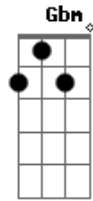

ukulele-chords.com