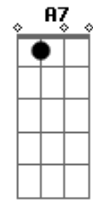

ukulele-chords.com