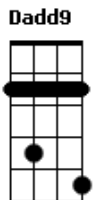

ukulele-chords.com