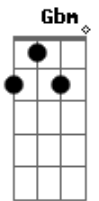

Trio Mineiro - Cavalo Gaúcho

tom:

Intro: E Abm A Gbm
E B7 E

E B7
Tenho um cavalo gaúcho
A E
Que é de minha estimação
Abm A
Sobe escada a noite inteira
B7 Abm E
Não respeita serração
A
O gaúcho é passeio
E Abm
Em pé está no chão
E Abm
Meu cavalo é manhoso
E
Pra limpar meu coração
B7
Meu cavalo é manhoso
Abm E
Pra limpar meu coração

(E B7 E B7 E)

E A
Quando muto no gaúcho
B7 Abm
Pigo ré e sai voando
E B7
Pra ver a gauchita
Gbm E
Tá na estrada me esperando
A
O gaúcho advinha
E
Quando a gente tá amando
Abm
Não tem pressa pra voltar
E
Como é grande meu ruando
B7
Não tem pressa pra voltar
Abm E

Acordes

© ukulele-chords.com

© ukulele-chords.com

© ukulele-chords.com

© ukulele-chords.com

© ukulele-chords.com

Como é grande meu ruando

(E Gbm E B7 E)