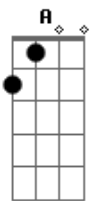

© ukulele-chords.com