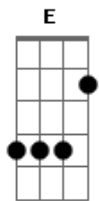

Trio Mineiro - Cavalo Gaúcho

tom:

Intro: E Abm A Gbm
E B7 E

E B7
Tenho um cavalo gaúcho
A E
Que é de minha estimação
Abm A
Sobe escada a noite inteira
B7 Abm E
Não respeita serração
A
O gaúcho é passeio
E Abm
Em pé está no chão
E Abm
Meu cavalo é manhoso
E
Pra limpar meu coração
B7
Meu cavalo é manhoso
Abm E
Pra limpar meu coração

(E B7 E B7 E)

E A
Quando muto no gaúcho
B7 Abm
Pigo ré e sai voando
E B7
Pra ver a gauchita
Gbm E
Tá na estrada me esperando
A
O gaúcho advinha
E
Quando a gente tá amando
Abm
Não tem pressa pra voltar
E
Como é grande meu ruando
B7
Não tem pressa pra voltar
Abm E

Acordes

© ukulele-chords.com