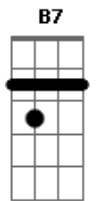

Trio Mineiro - Cavalo Gaúcho

tom:

Intro: E Abm A Gbm
E B7 E

E B7
Tenho um cavalo gaúcho
A E
Que é de minha estimação
Abm A
Sobe escada a noite inteira
B7 Abm E
Não respeita serração
A
O gaúcho é passeio
E Abm
Em pé está no chão
E Abm
Meu cavalo é manhoso
E
Pra limpar meu coração
B7
Meu cavalo é manhoso
Abm E
Pra limpar meu coração

(E B7 E B7 E)

E A
Quando muto no gaúcho
B7 Abm
Pigo ré e sai voando
E B7
Pra ver a gauchita
Gbm E
Tá na estrada me esperando
A
O gaúcho advinha
E
Quando a gente tá amando
Abm
Não tem pressa pra voltar
E
Como é grande meu ruando
B7
Não tem pressa pra voltar
Abm E

Acordes

© ukulele-chords.com

© ukulele-chords.com

© ukulele-chords.com

© ukulele-chords.com

© ukulele-chords.com

Como é grande meu ruando

(E Gbm E B7 E)

(E B7 E B7 Abm E)

E A
Pra você que me está linda
Abm E
O pino não tem preço não
Eu não passo um presente
B7 E Abm
Que me der o coração
A
Se eu der ela na garupa
E
Me respeito no sertão
Abm
Pôs eu vivo bem feliz
E
No meu lance aderação
B7
Pôs eu vivo bem feliz
E B7
No meu lance aderação