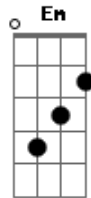

Trio Mineiro - Cavalo Manco

tom:

Intro: C G C G
C G Dm G
C G C G C

C Em
Eu tenho um cavalo manco
Dm G C G C
Que corre mais que eu
C
Já correu cinco carreira
Dm C G C
Todas as cinco ele perdeu

C F
Quisera vender meu manco
G C
Porque ele só tem três pé
F
Vou botar ele na rifa
C G Em C
Que saia pra quem quis é

G C
Oi que cavalo ruim
G C
Oi que cavalo ruim
(C G C G C)

C Em
Breganhei meu cavalo manco
C G Bm C G C
Com uma égua corredeira
C
Na primeira corrida tratada
G C G C
Minha égua fez besteira

C F
Já tava no virador
G C
Quando o juiz deu partida
F
Ela fugiu com o cavalo
G C
E eu perdi a corrida

G C
Oi (Que égua besta, compadre)

Acordes

© ukulele-chords.com

© ukulele-chords.com

© ukulele-chords.com

© ukulele-chords.com

© ukulele-chords.com

© ukulele-chords.com