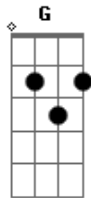

Trio Mineiro - Cavalo Manco

tom:

Intro: C G C G
C G Dm G
C G C G C

C Em
Eu tenho um cavalo manco
Dm G C G C
Que corre mais que eu
C
Já correu cinco carreira
Dm C G C
Todas as cinco ele perdeu

C F
Quisera vender meu manco
G C
Porque ele só tem três pé
F
Vou botar ele na rifa
C G Em C
Que saia pra quem quis é

G C
Oi que cavalo ruim
G C
Oi que cavalo ruim
(C G C G C)

C
Já tô mesmo aborrecido
Dm C G
Com esse cavalo meu
C
Tenho uma ferida na testa
Dm C G C

De um coice que ele me deu

C F
Por isso já tô descrente
C
De ter um cavalo assim
F
Já botei ele na rifa
G C
E o marvado saiu pra mim

G C
Oi que cavalo ruim
G C
Oi que cavalo ruim
(C G C G C)

C Em
Breganhei meu cavalo manco
C G Bm C G C
Com uma égua corredeira
C
Na primeira corrida tratada
G C G C
Minha égua fez besteira

C F
Já tava no virador
G C
Quando o juiz deu partida
F
Ela fugiu com o cavalo
G C
E eu perdi a corrida

G C
Oi (Que égua besta, compadre)

Acordes

© ukulele-chords.com

© ukulele-chords.com

© ukulele-chords.com

© ukulele-chords.com

© ukulele-chords.com

© ukulele-chords.com