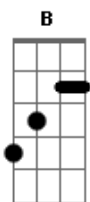

Trio Parada Dura - 80 Por Hora (Um Louco Na Estrada)

Tom: B

(com acordes na forma de

Capostrate na 2ª casa

Intro: A E D E A A7 D A E A

A
Na velocidade do meu automóvel

E
Eu sinto a vida que passa também
Vejo meu passado ficando distante

A
E com ele eu vejo ficando meu bem

A
O ponteiro marca 80 por hora

A7 D
Estou na fronteira da mágoa e da dor

A
A saudade dela me matando aos poucos

E
Lembro do seu corpo e fico quase louco

A)

D E A
E piso com raiva no acelerador

Abm Gbm E A
Curvas perigosas a todo instante

E A
Me fazem ouvir cantar os pneus

D A
O alerta ligado como que dizendo

E A
A vida não presta sem os beijos teus

E A
A todo instante parece que vejo

E A
O seu lindo rosto no retrovisor

D A
Chega a madrugada, estou delirando

E
Perdi a cabeça, estou quase voando

D E A
Perdido na estrada, morrendo de amor

Acordes