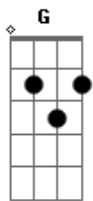

Trio Parada Dura - Adeus Pra Nunca Mais

tom:

Intro: C G F C

[Primeira Parte]

C G
Quem ama não machuca e não faz assim
F C
Do jeito que você faz
C G
Você sente prazer em se afastar de mim
F C
E eu sempre correndo atrás

(C G)

[Segunda Parte]

Am Em7 F C
No amor a gente tem que ter um pouco de atenção
C G
Am Em7 F C
Um carinho às vezes faz tão bem e mata a solidão

[Terceira Parte]

Dm G
Foi um erro acreditar no seu jeito de amar
C G Am

Da doceira dos teus olhos

Dm7
Se você não me quer mais
G G G
Vou te deixar em paz

[Refrão]

C G
Nanananana Na Nanananana
F C C
Não vou voltar atrás
C G
Nanananana Na Nanananana
F G C
Adeus pra nunca mais

(A7)

[Refrão Final]

D A
Nanananana Na Nanananana
G D D
Não vou voltar atrás
D A
Nanananana Na Nanananana
G A D
Adeus pra nunca mais

Acordes

© ukulele-chords.com