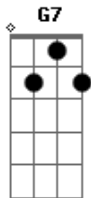

© ukulele-chords.com