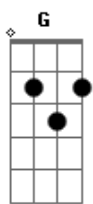

Trio Parada Dura - O Pai Dela Chega e Pumba

Tom: G

Intro: D7 G D7 C G D7 G D7 G D7 G

G C

Nosso amor é um problema, parece que tem macumba

G D7
Toda vez que a gente pimba o pai dela chega e pumba

G
Me amarrei numa garota coisa fina jóia rara

D7
Tem o pai que e uma fera e não topa minha cara

Ele ate já avisou que poe ela de castigo

A7
Mas a moça é uma parada

D
E não tem medo de nada quando quer sair comigo

G
Outro dia combinamos de fazer nosso programa

D7
Num gostoso piquenique eu e ela la na grama

G
Mas na hora do bem bão acontece o que não presta

A7
O pai dela enfezado

D
Chegou muito bronqueado e acabou com a nossa festa

Acordes

© ukulele-chords.com

© ukulele-chords.com